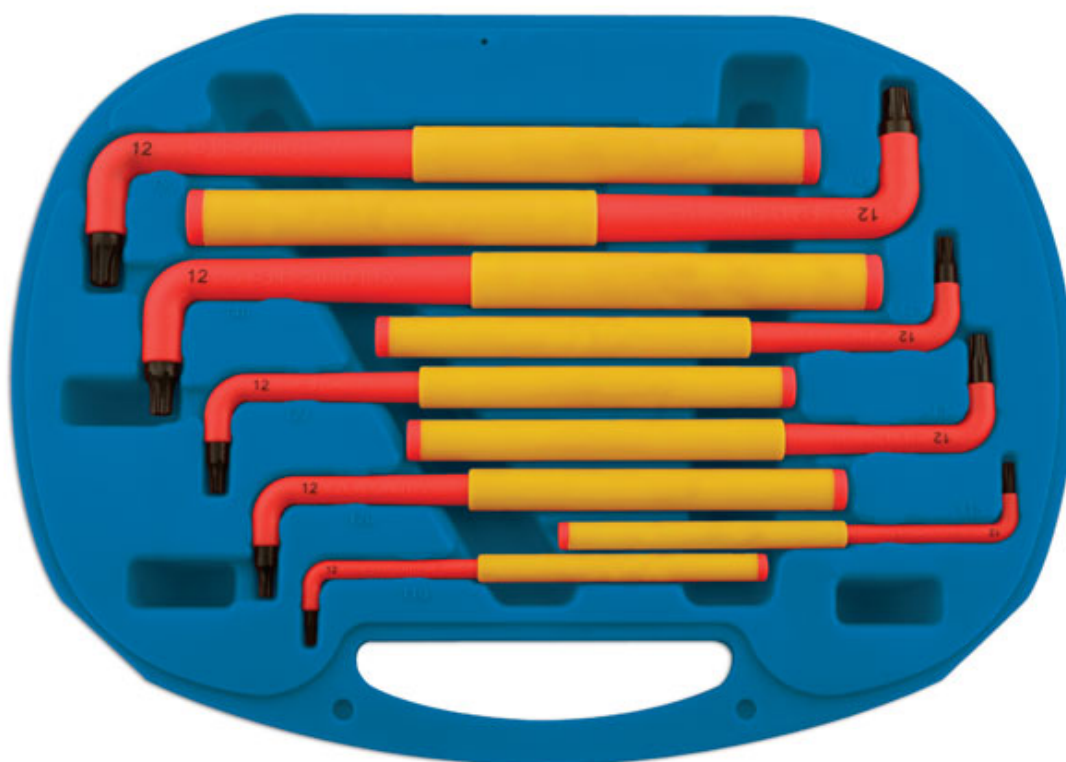

## VDE-Torx-Schlüssel-Set - Extra Lang

Extra long set of insulated Star\* keys T10 to T50, with VDE certified protection to IEC60900 standard, for live working up to 1000V AC or 1500V DC.

### Additional Information

- VDE-Torx-Schlüssel-Set - Extra Lang
- Größen: T10/T15/T20/T25/T27/T30/T40/T45/T50
- Hergestellt aus S2-Stahl für erhöhte Stabilität
- Getestet und zertifiziert nach VDE auf 1000 Volt
- Ideal zur Verwendung mit Elektro- und Hybrid-Fahrzeugen